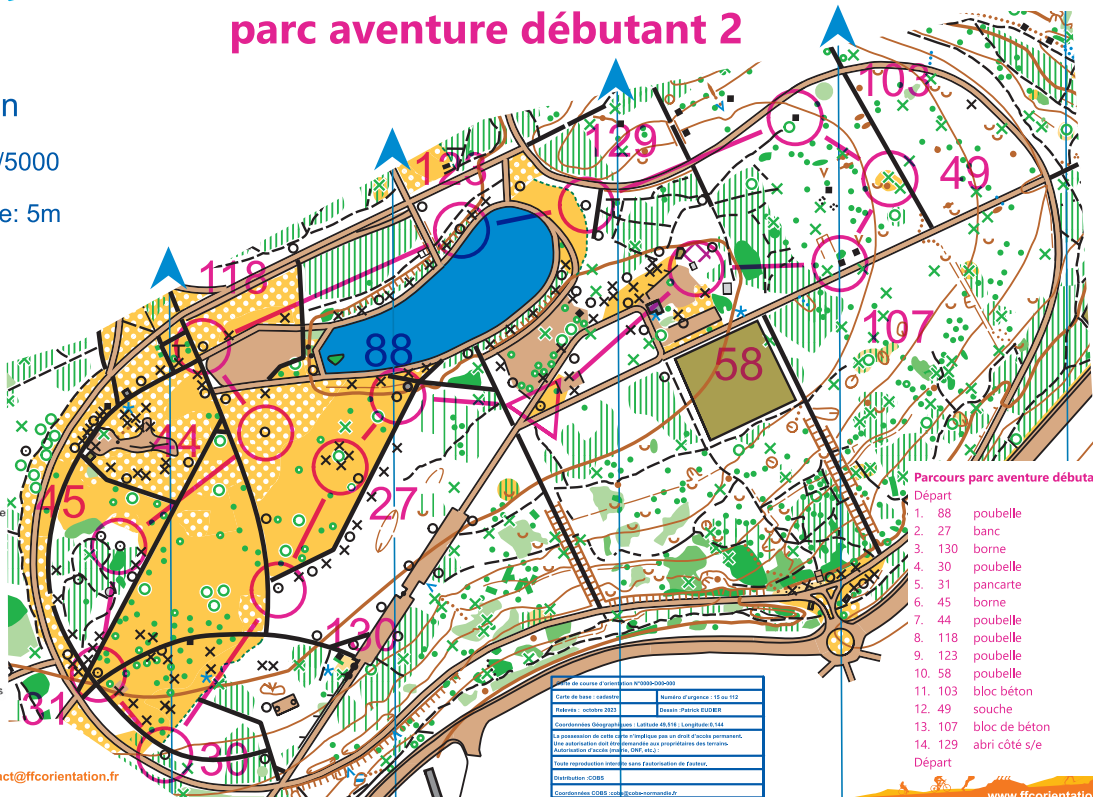

parc aventure débutant 2

Montgeon

Echelle : 1/5000

Equidistance: 5m

- point d'eau
- route
- bâtiment
- banc/ table
- poubelle
- clôture franchissable
- clôture infranchissable
- chemin
- sentier peu visible
- sentier encombré
- pelouse/clairière
- zone traversable
- bois course normale
- bois course facile
- bois impenétrables
- arbres dispersés
- ronces traversables
- ronces impenétrables
- zone privée
- zone goudronnée

Parcours parc aventure débutant 2

Départ

1. 88 poubelle
  2. 27 banc
  3. 130 borne
  4. 30 poubelle
  5. 31 pancarte
  6. 45 borne
  7. 44 poubelle
  8. 118 poubelle
  9. 123 poubelle
  10. 58 poubelle
  11. 103 bloc béton
  12. 49 souche
  13. 107 bloc de béton
  14. 129 abri côté s/e
2. Départ