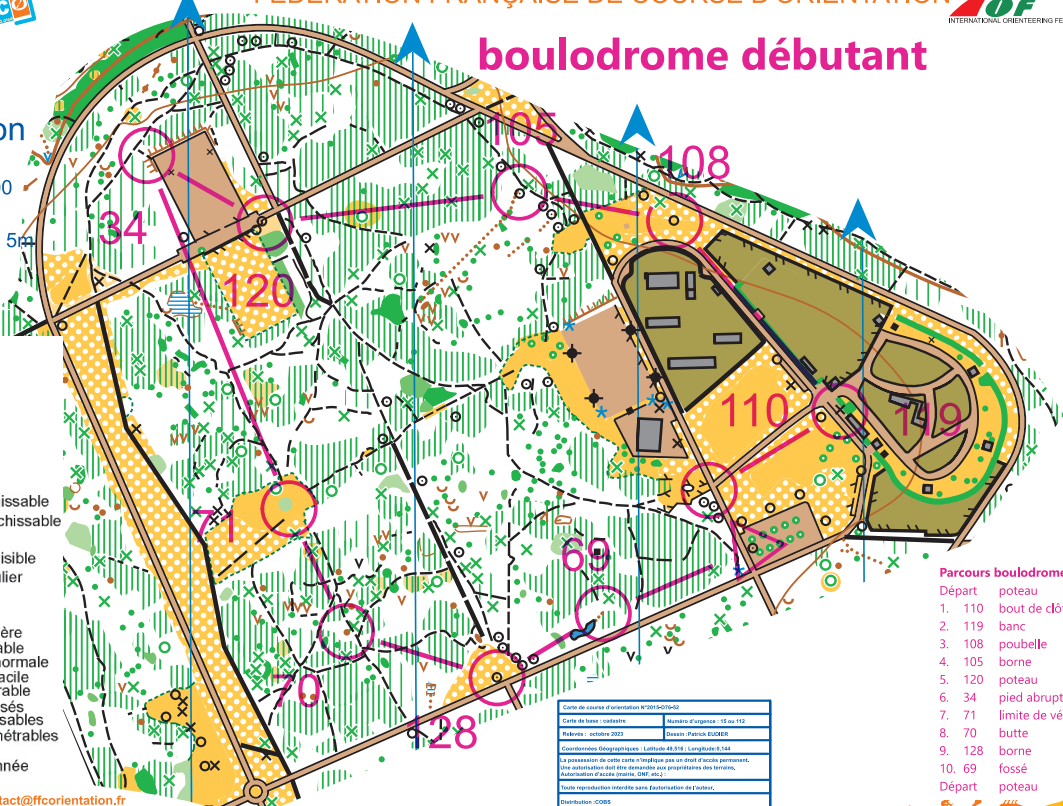

boulodrome débutant

Montgeon

Echelle: 1/5000

Equidistance: 5m

- point d'eau
- route
- bâtiment
- table
- banc
- poubelle
- jeux
- clôture franchissable
- clôture infranchissable
- chemin
- sentier peu visible
- arbre particulier
- houx
- souche
- pelouse/clairière
- zone traversable
- bois course normale
- bois course facile
- bois impénétrable
- arbres dispersés
- ronces traversables
- ronces impénétrables
- zone privée
- zone goudronnée

Parcours boulodrome débutant,

- Départ poteau
1. 110 bout de clôture
2. 119 banc
3. 108 poubelle
4. 105 borne
5. 120 poteau
6. 34 pied abrupt de terre
7. 71 limite de végétation cöt
8. 70 butte
9. 128 borne
10. 69 fossé
- Départ poteau