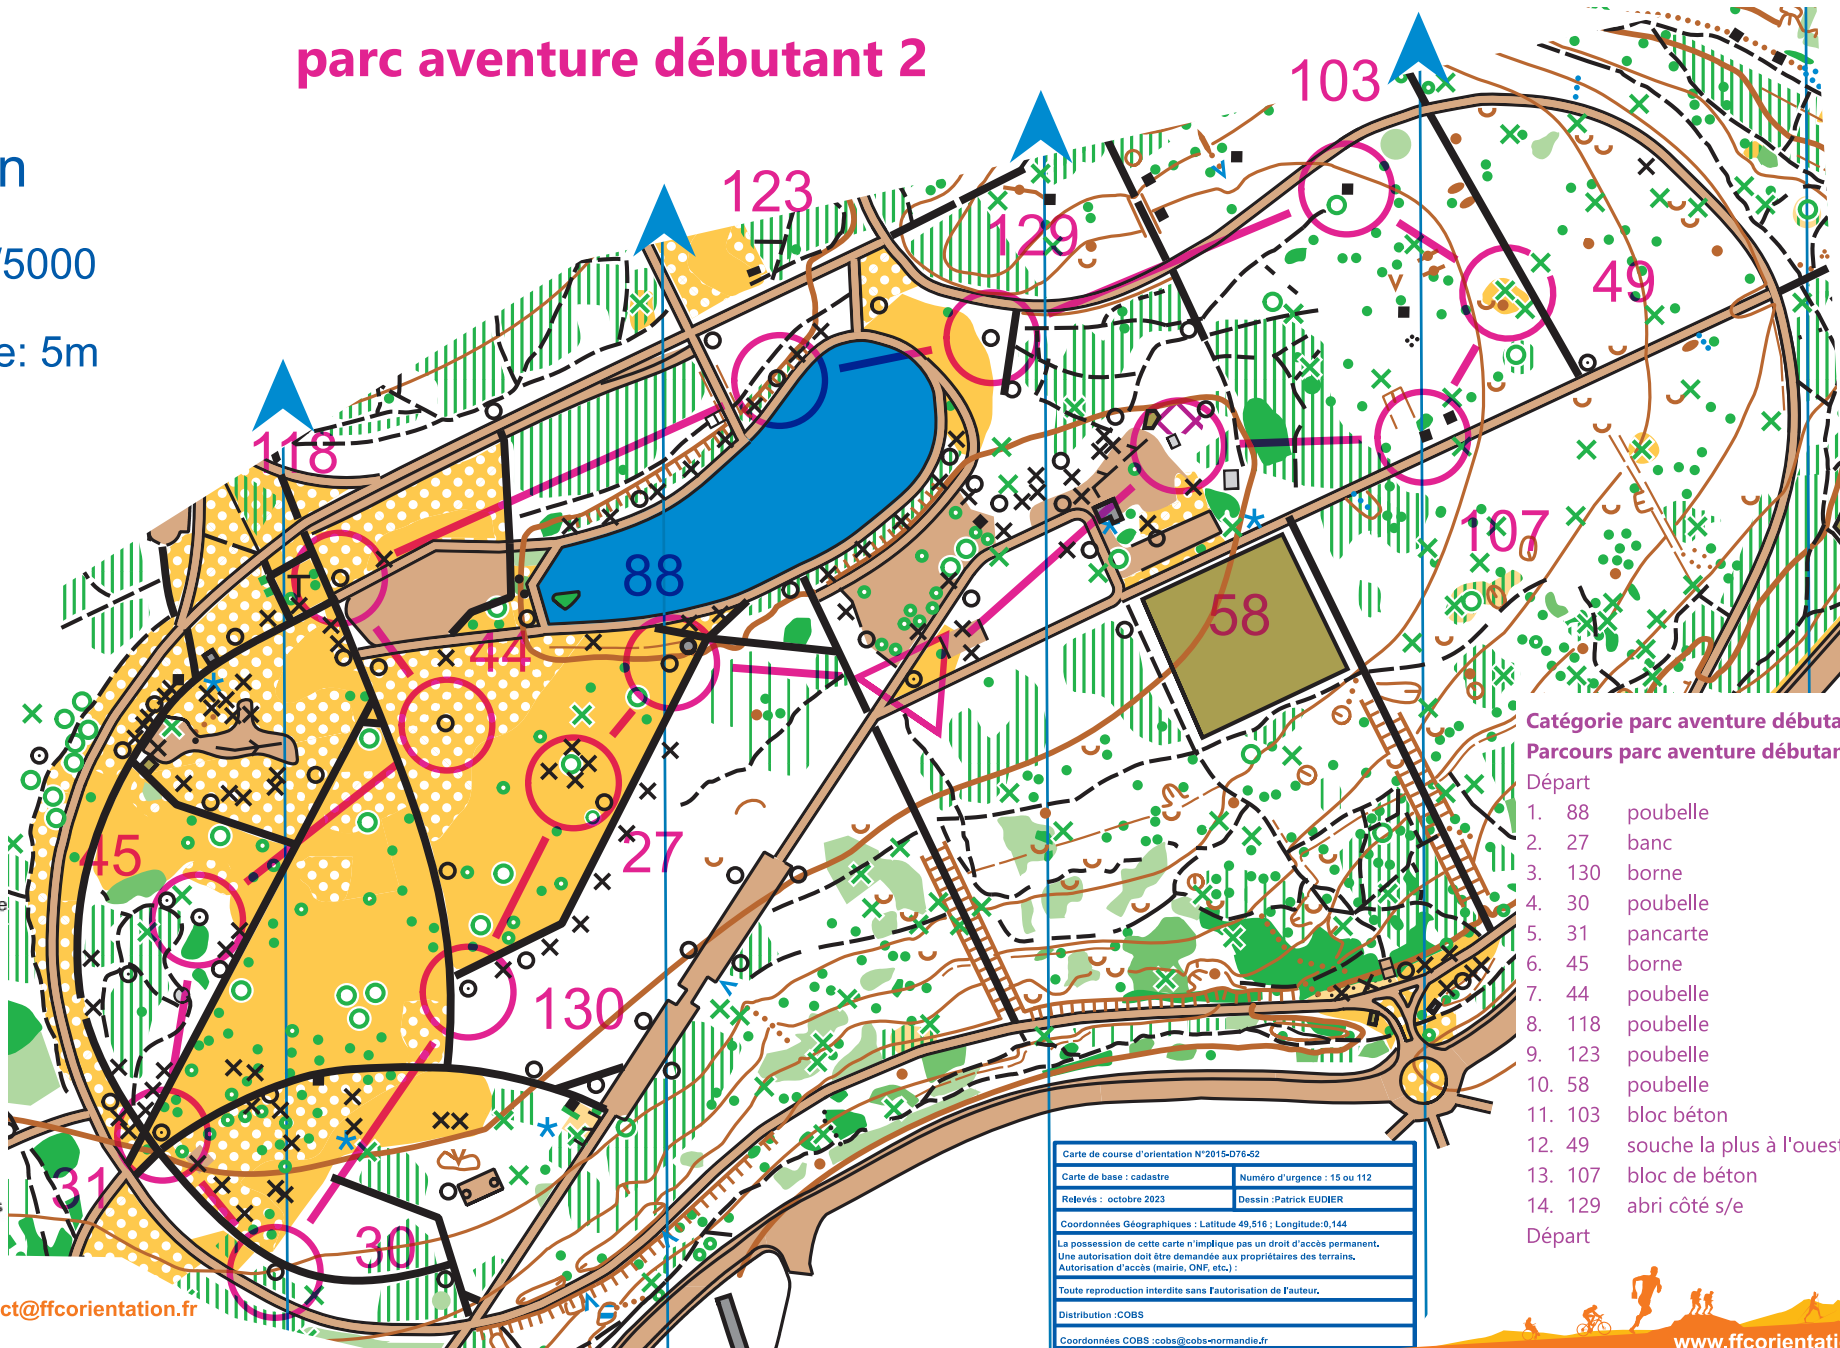

## parc aventure débutant 2

Montgeon

Echelle : 1/5000

Equidistance: 5m

### Catégorie parc aventure débutant 2 Parcours parc aventure débutant 2, L

- Départ
1. 88 poubelle
  2. 27 banc
  3. 130 borne
  4. 30 poubelle
  5. 31 pancarte
  6. 45 borne
  7. 44 poubelle
  8. 118 poubelle
  9. 123 poubelle
  10. 58 poubelle
  11. 103 bloc béton
  12. 49 souche la plus à l'ouest
  13. 107 bloc de béton
  14. 129 abri côté s/e
- Départ

- point d'eau
- route
- bâtiment
- banc/ table
- poubelle
- clôture franchissable
- clôture infranchissable
- chemin
- sentier peu visible
- sentier encombré
- pelouse/clairière
- zone traversable
- bois course normale
- bois course facile
- bois impénétrable
- arbres dispersés
- ronces traversables
- ronces impénétrables
- zone privée
- zone goudronnée

Carte de course d'orientation N°2015-D76-62	
Carte de base : cadastre	Numéro d'urgence : 15 ou 112
Relevés : octobre 2023	Dessin : Patrick EUOIER
Coordonnées Géographiques : Latitude 49,516 ; Longitude 0,144	
La possession de cette carte n'implique pas un droit d'accès permanent. Une autorisation doit être demandée aux propriétaires des terrains, Autorisation d'accès (mairie, ONF, etc.) :	
Toute reproduction interdite sans l'autorisation de l'auteur.	
Distribution : COBS	
Coordonnées COBS : cobs@cobs-normandie.fr	