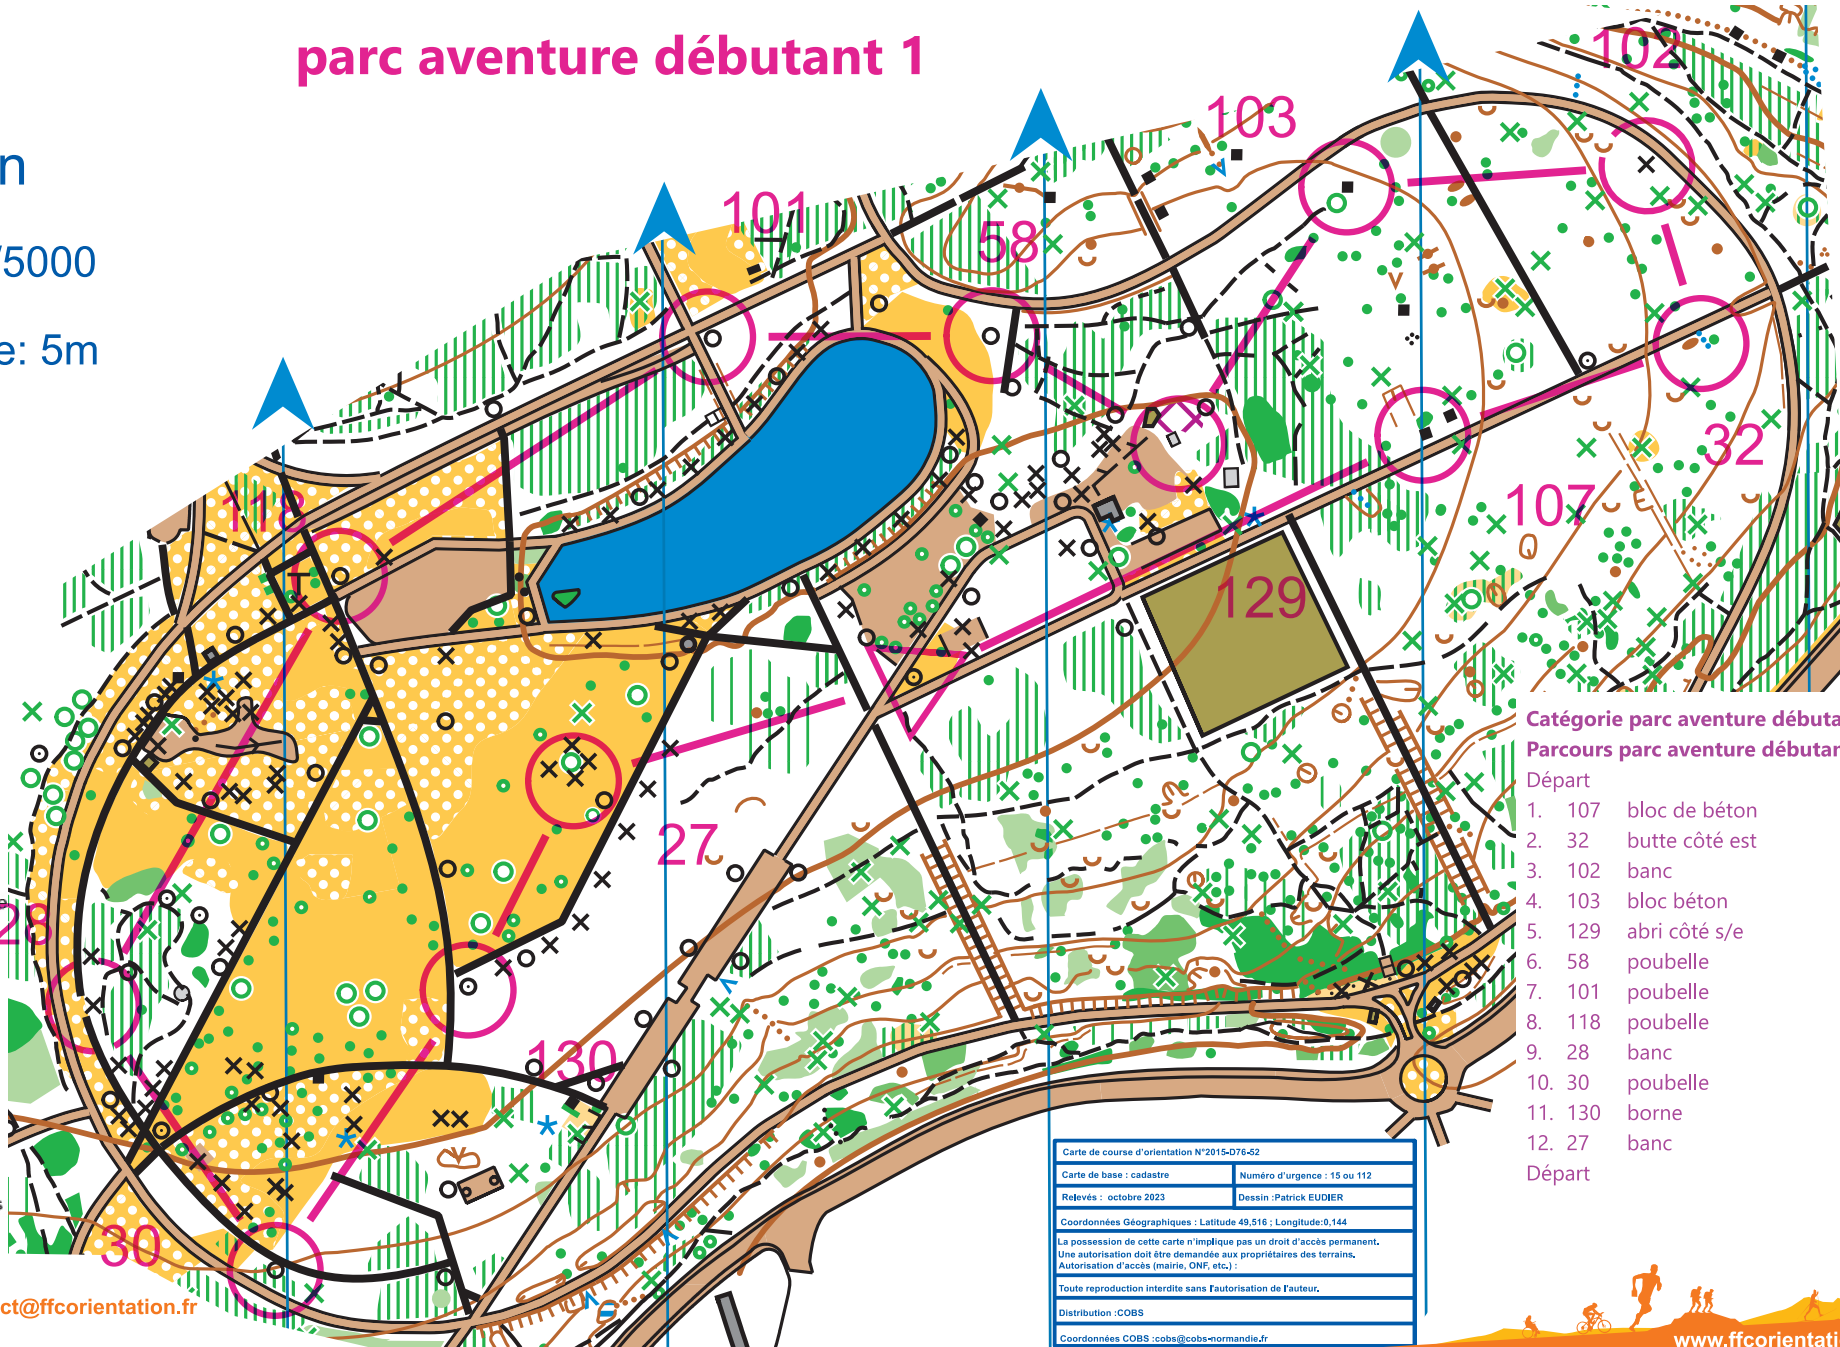

parc aventure débutant 1

Montgeon

Echelle : 1/5000

Equidistance: 5m

Catégorie parc aventure débutant 1 Parcours parc aventure débutant 1, L

- Départ
1. 107 bloc de béton
 2. 32 butte côté est
 3. 102 banc
 4. 103 bloc béton
 5. 129 abri côté s/e
 6. 58 poubelle
 7. 101 poubelle
 8. 118 poubelle
 9. 28 banc
 10. 30 poubelle
 11. 130 borne
 12. 27 banc
- Départ

- point d'eau
- route
- bâtiment
- banc/ table
- poubelle
- clôture franchissable
- clôture infranchissable
- chemin
- sentier peu visible
- sentier encombré
- pelouse/clairière
- zone traversable
- bois course normale
- bois course facile
- bois impénétrable
- arbres dispersés
- ronces traversables
- ronces impénétrables
- zone privée
- zone goudronnée

Carte de course d'orientation N°2015-D76-62	
Carte de base : cadastre	Numéro d'urgence : 15 ou 112
Relevés : octobre 2023	Dessin : Patrick EUOIER
Coordonnées Géographiques : Latitude 49,516 ; Longitude 0,144	
La possession de cette carte n'implique pas un droit d'accès permanent. Une autorisation doit être demandée aux propriétaires des terrains, Autorisation d'accès (mairie, ONF, etc.) :	
Toute reproduction interdite sans l'autorisation de l'auteur.	
Distribution : COBS	
Coordonnées COBS : cobs@cobs-normandie.fr	