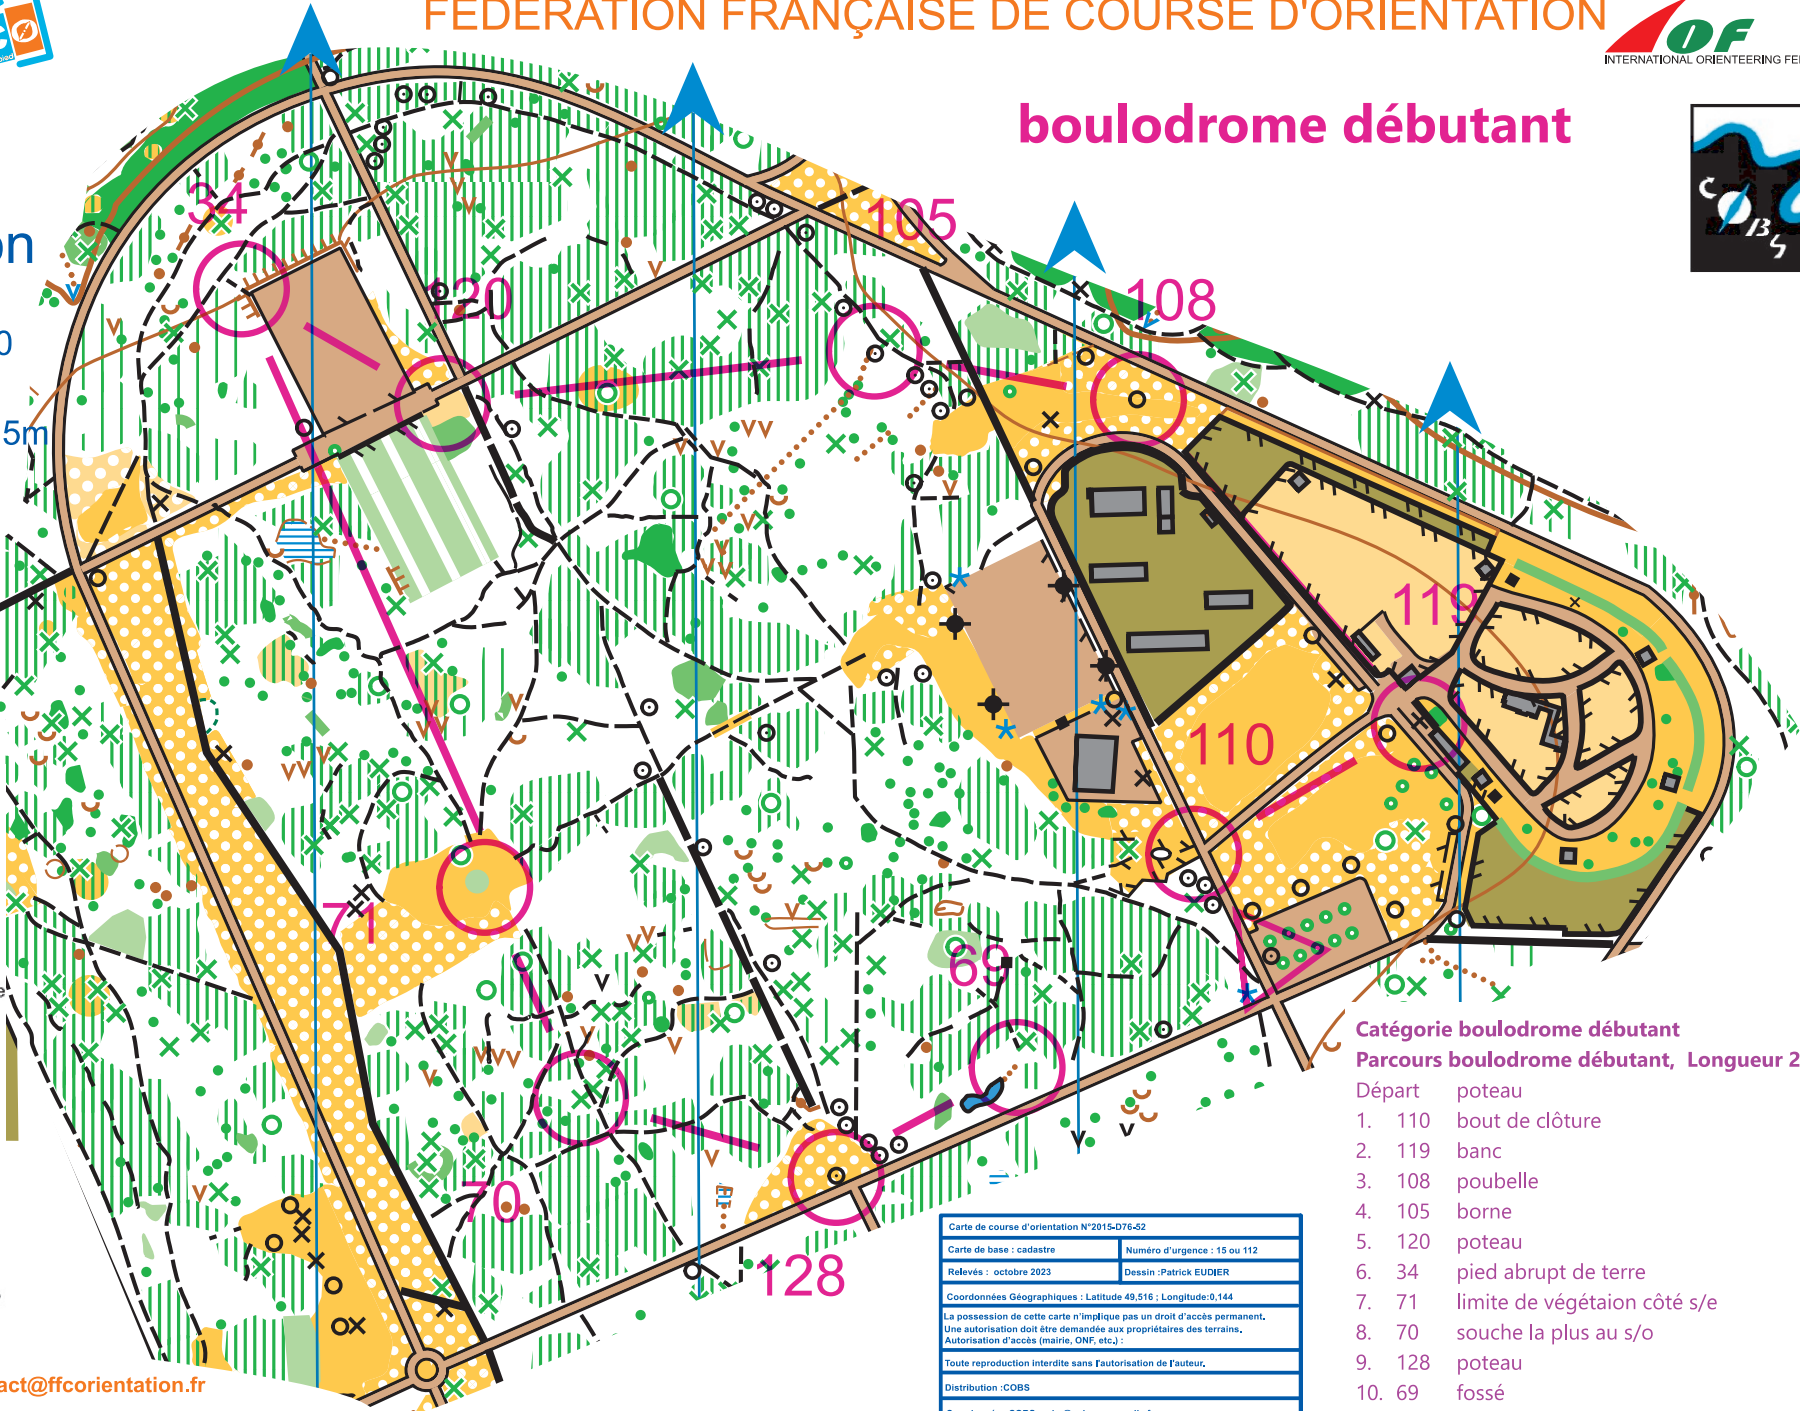

boulodrome débutant

Montgeon

Echelle: 1/5000

Equidistance: 5m

-  point d'eau
-  route
-  bâtiment
-  banc/ table
-  poubelle
-  clôture franchissable
-  clôture infranchissable
-  chemin
-  sentier peu visible
-  sentier encombré
-  pelouse/clairière
-  zone traversable
-  bois course normale
-  bois course facile
-  bois impenétrable
-  arbres dispersés
-  ronces traversables
-  ronces impenétrables
-  zone privée
-  zone goudronnée

Catégorie boulodrome débutant
Parcours boulodrome débutant, Longueur 2,1 km

- Départ poteau
1. 110 bout de clôture
 2. 119 banc
 3. 108 poubelle
 4. 105 borne
 5. 120 poteau
 6. 34 pied abrupt de terre
 7. 71 limite de végétation côté s/e
 8. 70 souche la plus au s/o
 9. 128 poteau
 10. 69 fossé

Carte de course d'orientation N°2015-D76-52	
Carte de base : cadastre	Numéro d'urgence : 15 ou 112
Relevés : octobre 2023	Dessin : Patrick EUDIER
Coordonnées Géographiques : Latitude 49,516 ; Longitude 0,144	
La possession de cette carte n'implique pas un droit d'accès permanent. Une autorisation doit être demandée aux propriétaires des terrains, Autorisation d'accès (mairie, ONF, etc.) :	
Toute reproduction interdite sans l'autorisation de l'auteur.	
Distribution : COBS	
Coordonnées COBS : cobs@cobs-normandie.fr	