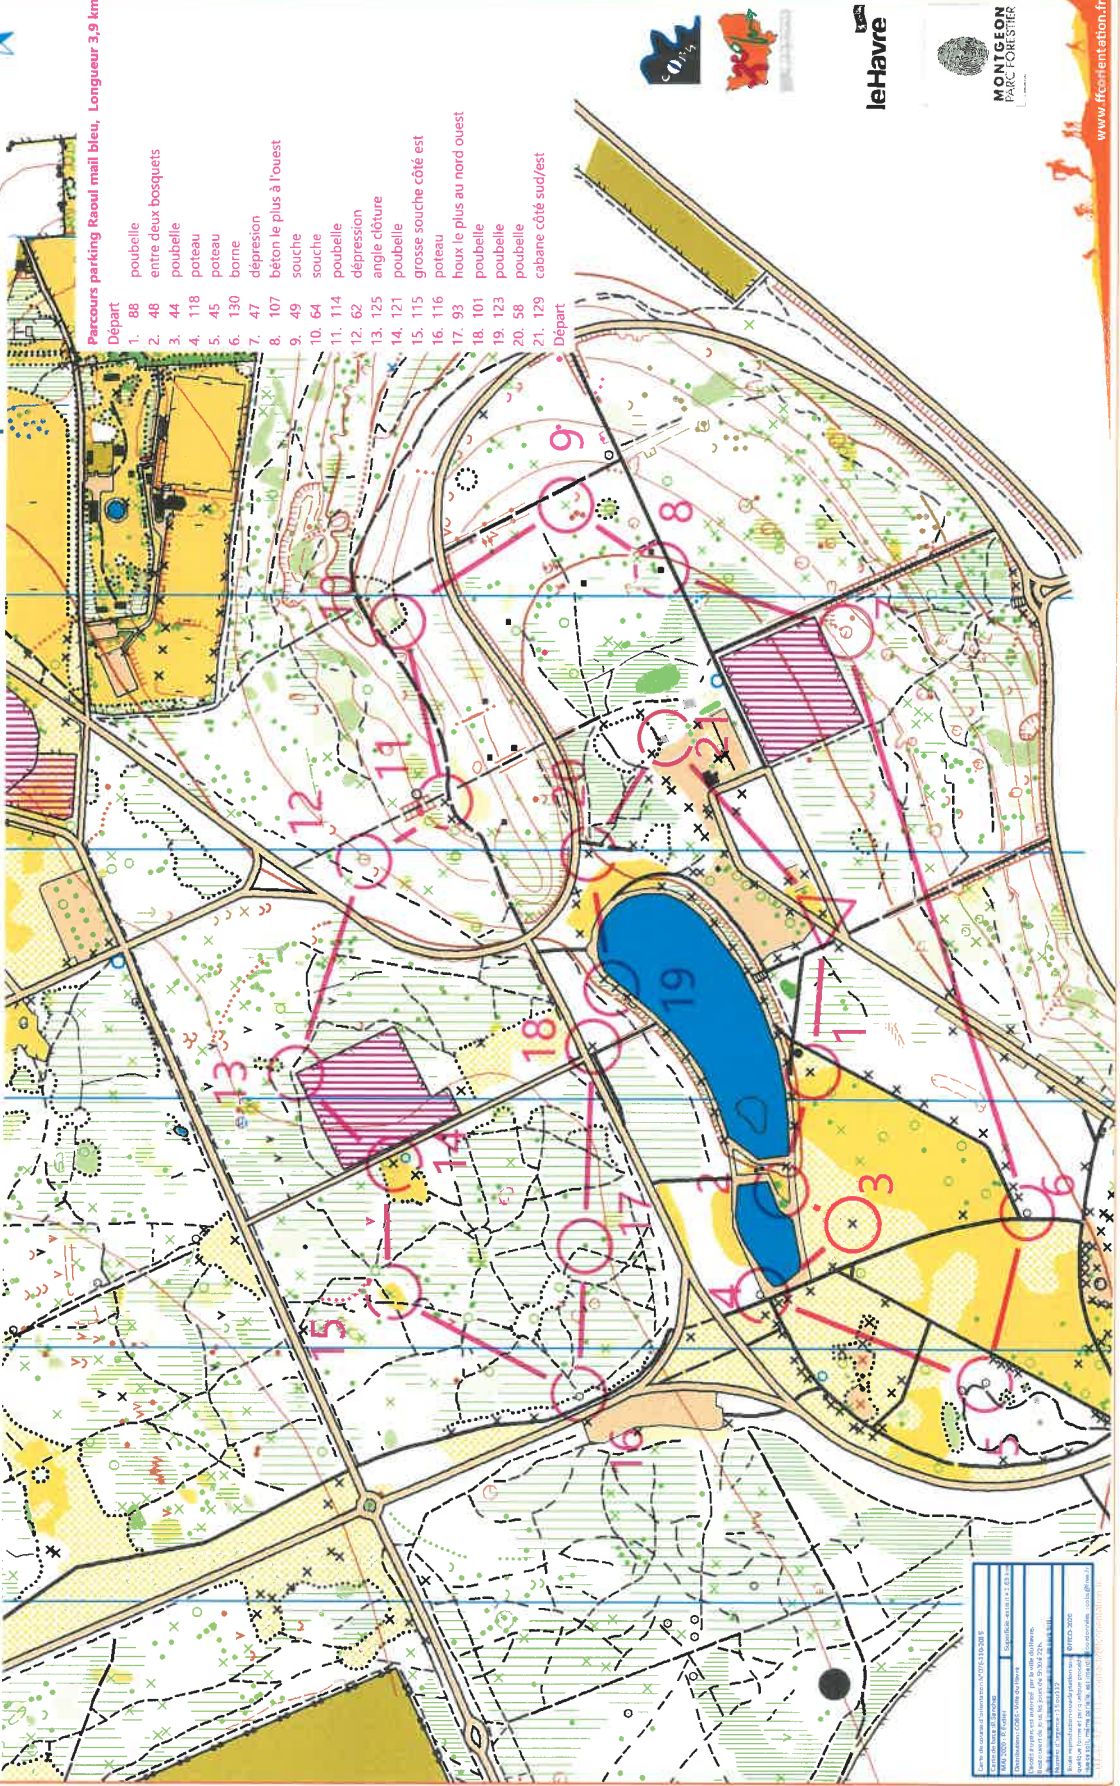

FÉDÉRATION FRANÇAISE DE COURSE D'ORIENTATION

Parc Forestier de MONTGEON - Parking Raoul Mail-Bleu

Echelle : 1/6000
Equidistance: 5m

INTERNATIONAL ORIENTEERING FEDERATION

le Havre

www.ffco-orientation.fr